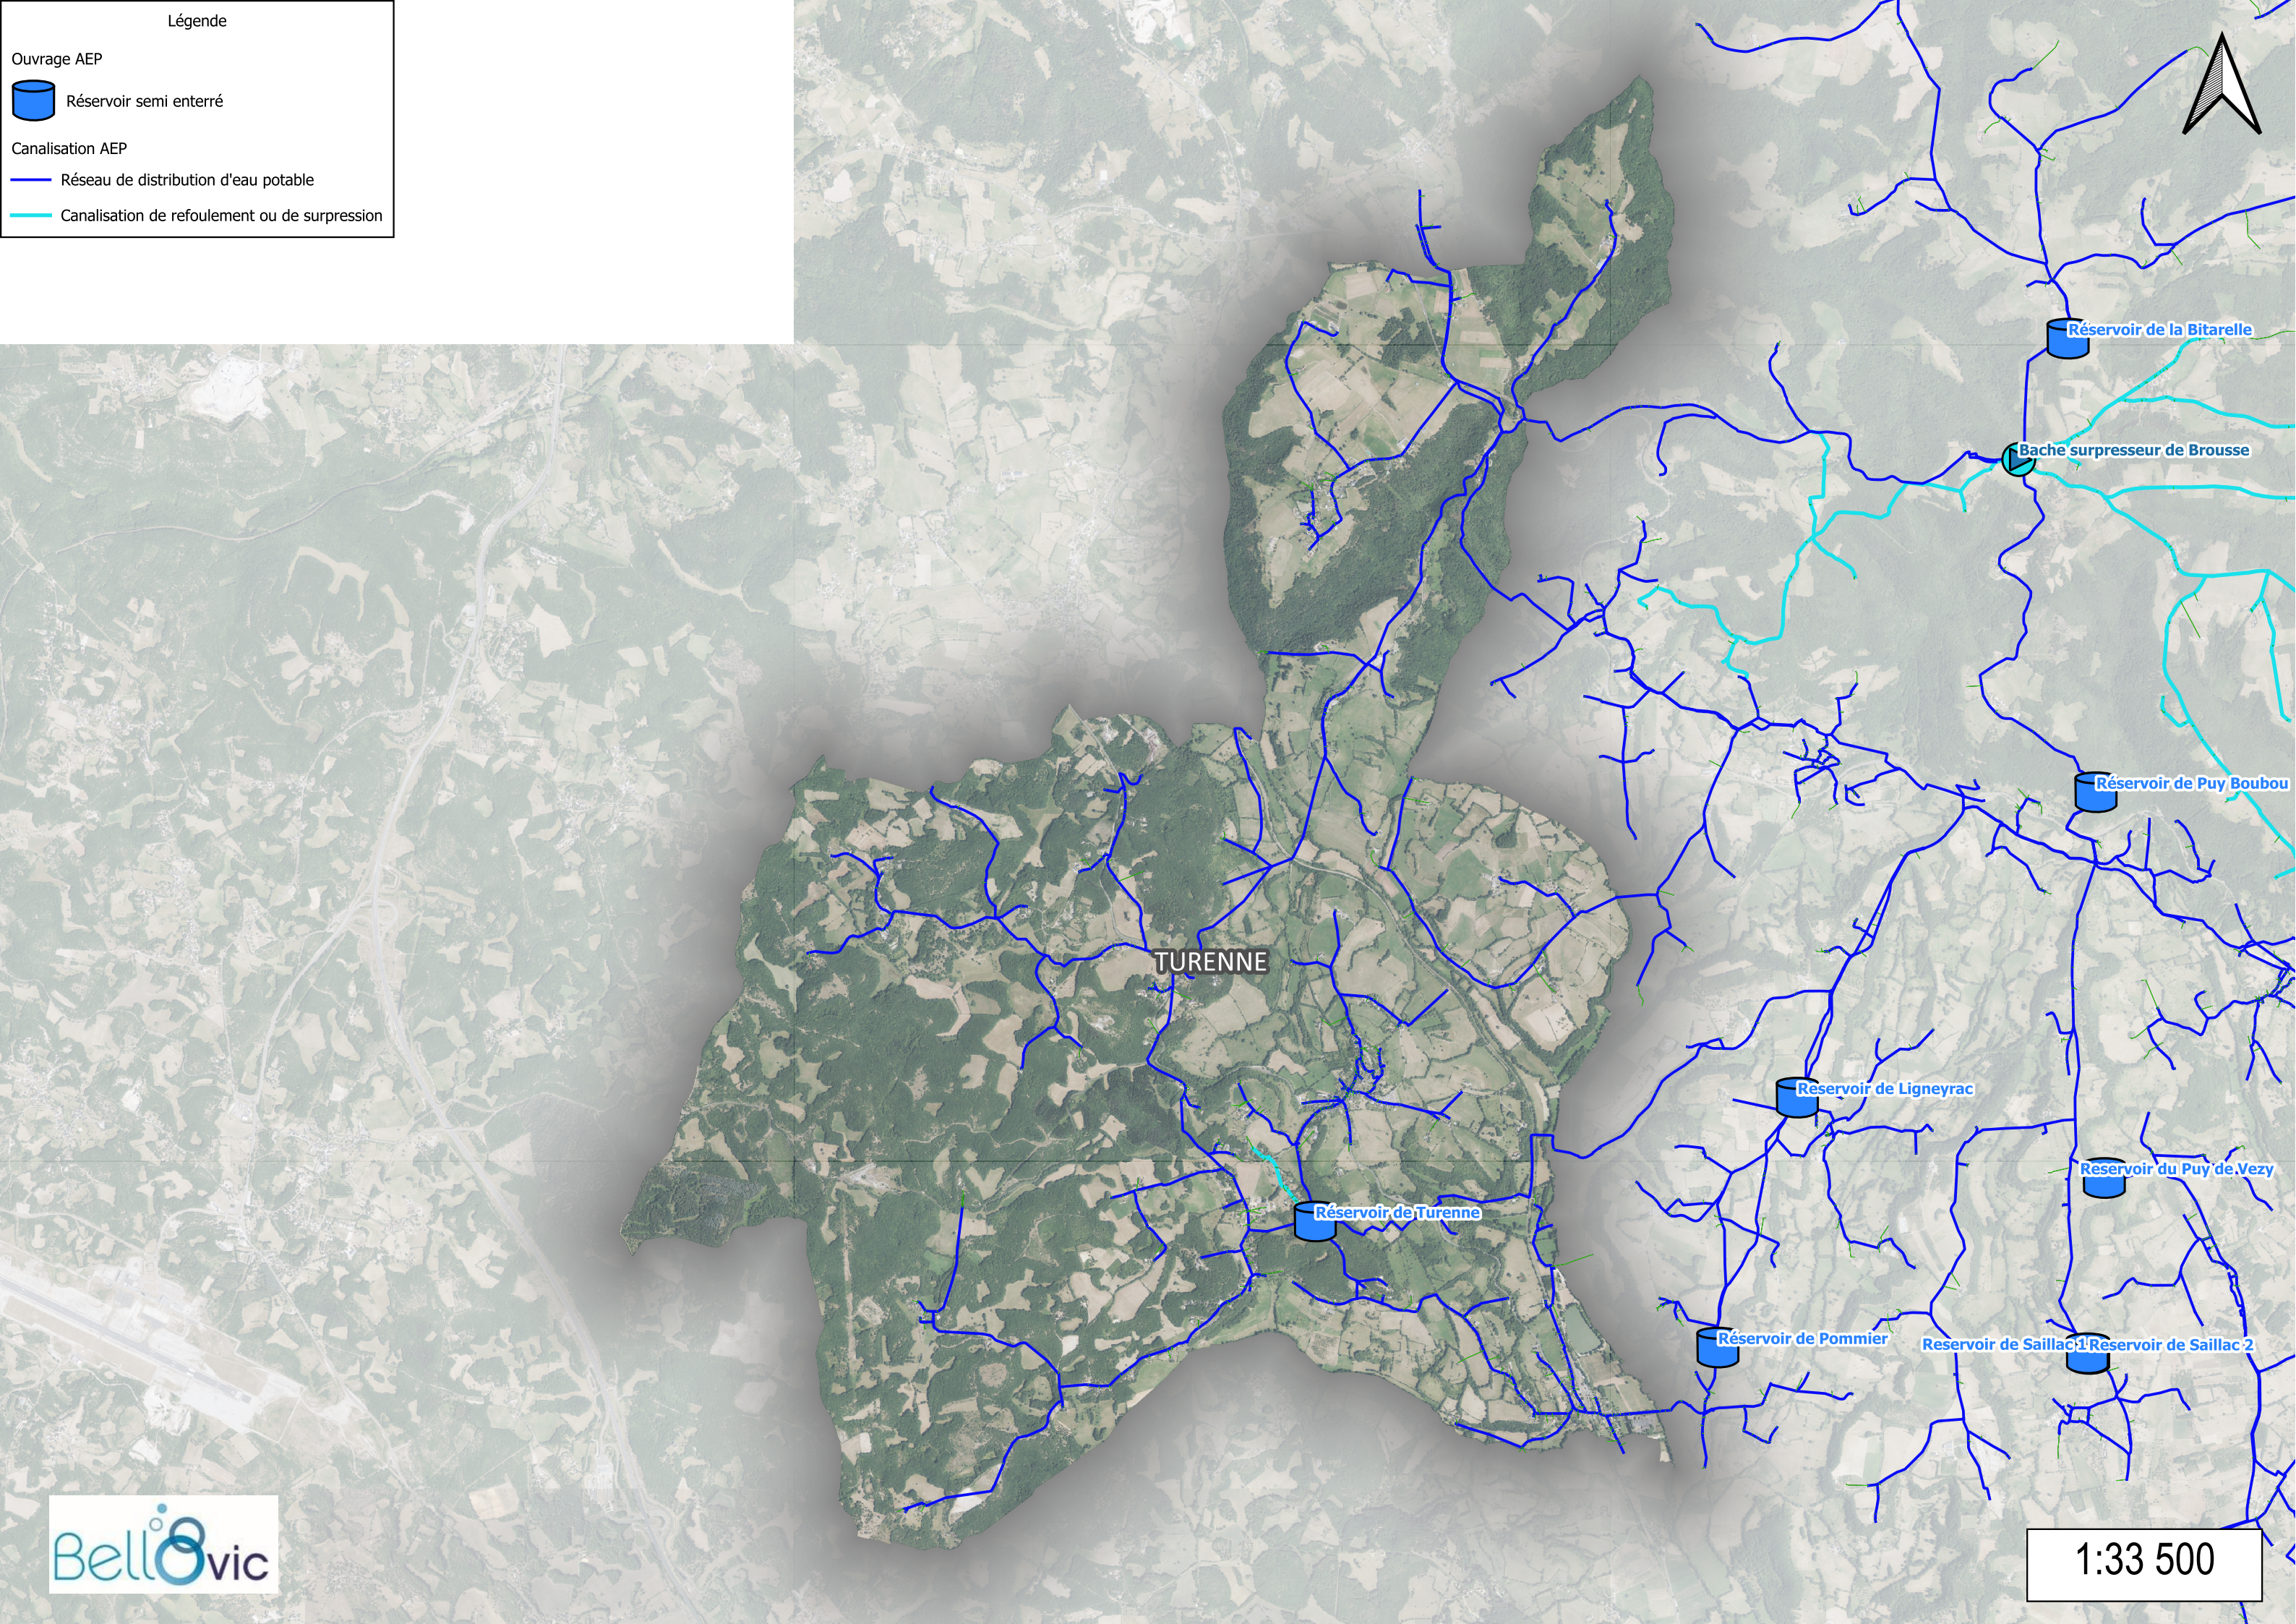

Réservoir du Planchat

Réservoir de Rouchamp

Réservoir de Lescurotte

SERILHAC

Réservoir du Touron

Réservoir du Pescher

Légende

Ouvrage AEP

Réservoir de la Brauge

Légende

- Ouvrage AEP
- Réervoir semi enterré
- Canalisation AEP
- Réseau de distribution d'eau potable

Réservoir de Saint-Julien

ST JULIEN MAUMONT

Réservoir de Coquart

Légende

- Ouvrage AEP
-  Réservoir semi enterré
- Canalisation AEP
-  Réseau de distribution d'eau potable

Légende

Ouvrage AEP

 Réservoir semi enterré

Canalisation AEP

 Réseau de distribution d'eau potable

 Canalisation de refoulement ou de surpression

Légende

Ouvrage AEP

Reservoir semi enterré

Canalisation AEP

Reseau de distribution d'eau potable