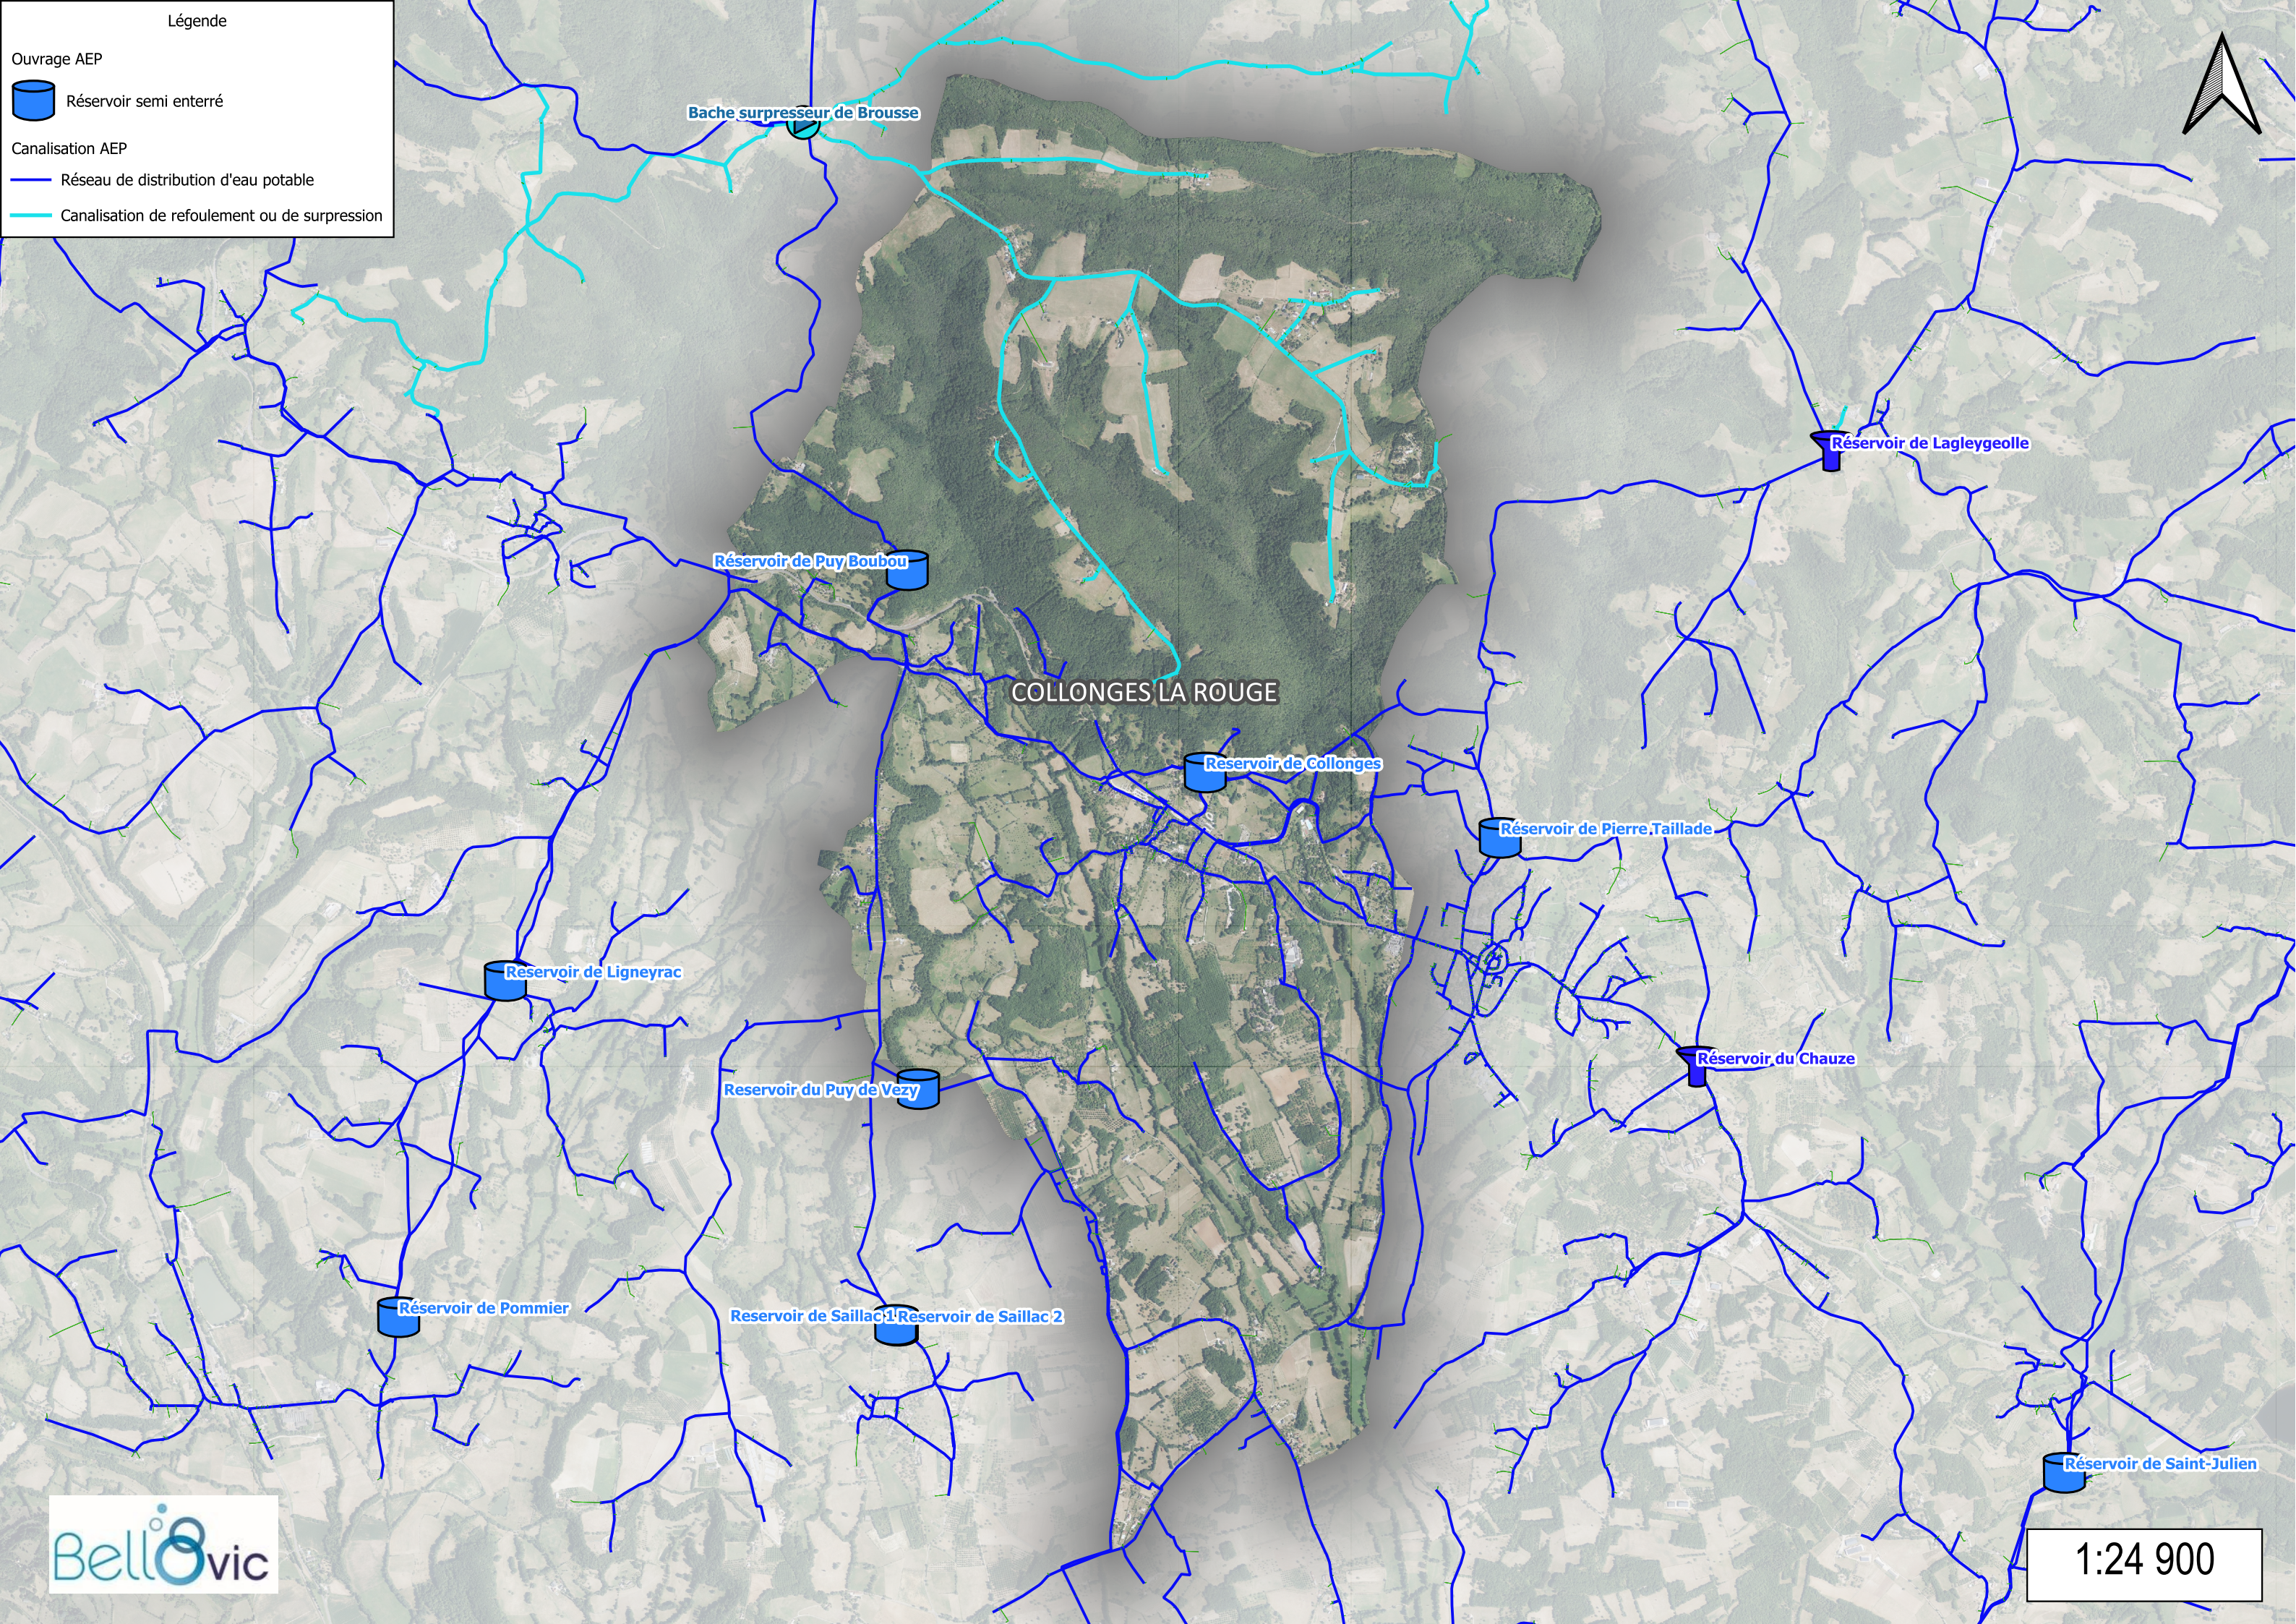

Légende

Canalisation AEP

— Réseau de distribution d'eau potable

Réservoir de Saint-Julien

Réservoir de Coquart

CHAUFFOUR SUR VELL

Réservoir de Branceilles

Légende

Ouvrage AEP

- Reservoir semi enterré

Canalisation AEP

- Reseau de distribution d'eau potable
- Canalisation de refoulement ou de surpression

CHENAILLER MASCHEIX

Légende

Ouvrage AEP

- Réservoir semi enterré

Canalisation AEP

- Réseau de distribution d'eau potable
- Canalisation de refoulement ou de surpression

Légende

Ouvrage AEP

 Réservoir semi enterré

Canalisation AEP

 Réseau de distribution d'eau potable

Réservoir de Curemonte

Légende

Ouvrage AEP

- Réservoir surélevé

Canalisation AEP

- Réseau de distribution d'eau potable
- Canalisation de refoulement ou de surpression

Réservoir de la Bitarelle

Réservoir du Planchat

Réservoir de Lescurotte