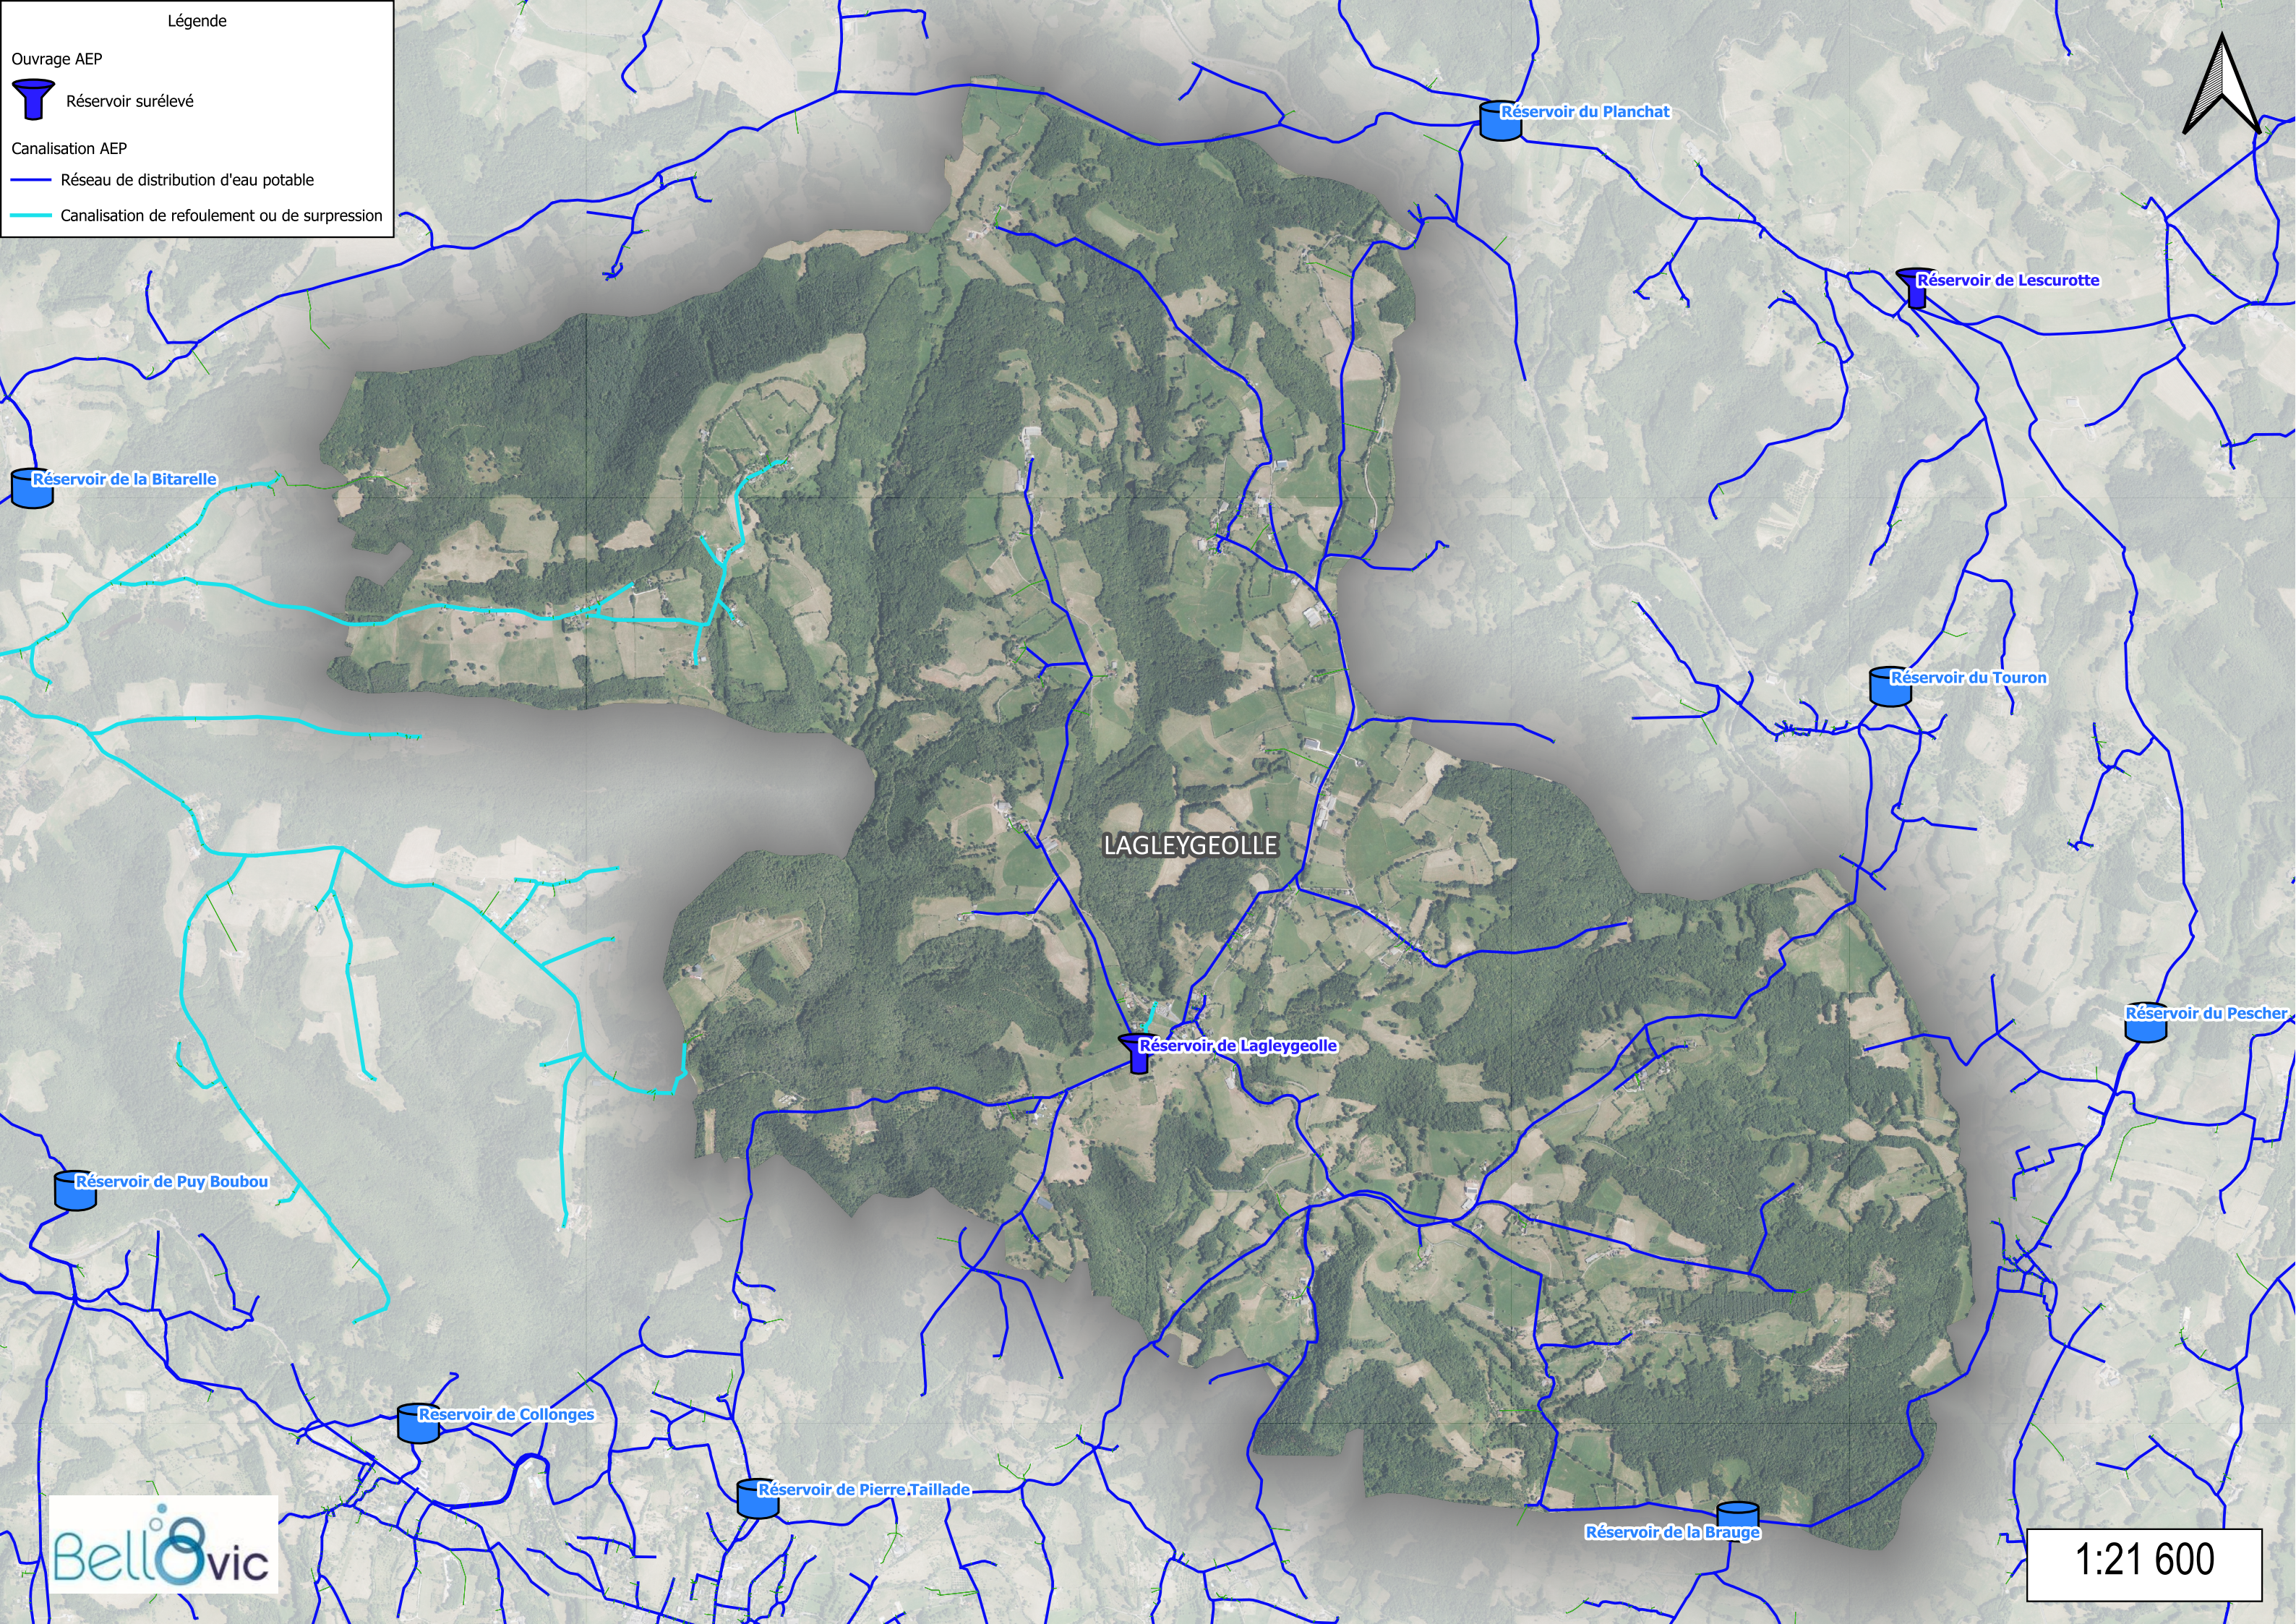

Réservoir de Puy del Treil

CUREMONTE

Réservoir de la Berche

Légende

- Ouvrage AEP
- Station de pompage
- Canalisation AEP
- Réseau de distribution d'eau potable

LA CHAPELLE AUX SAINTS

Réservoir de Cruat

Station de Pompage de Cuzanoux

Légende

Ouvrage AEP

- Réservoir surélevé

Canalisation AEP

- Réseau de distribution d'eau potable
- Canalisation de refoulement ou de surpression

Réservoir de la Bitarelle

Réservoir du Planchat

Réservoir de Lescurotte