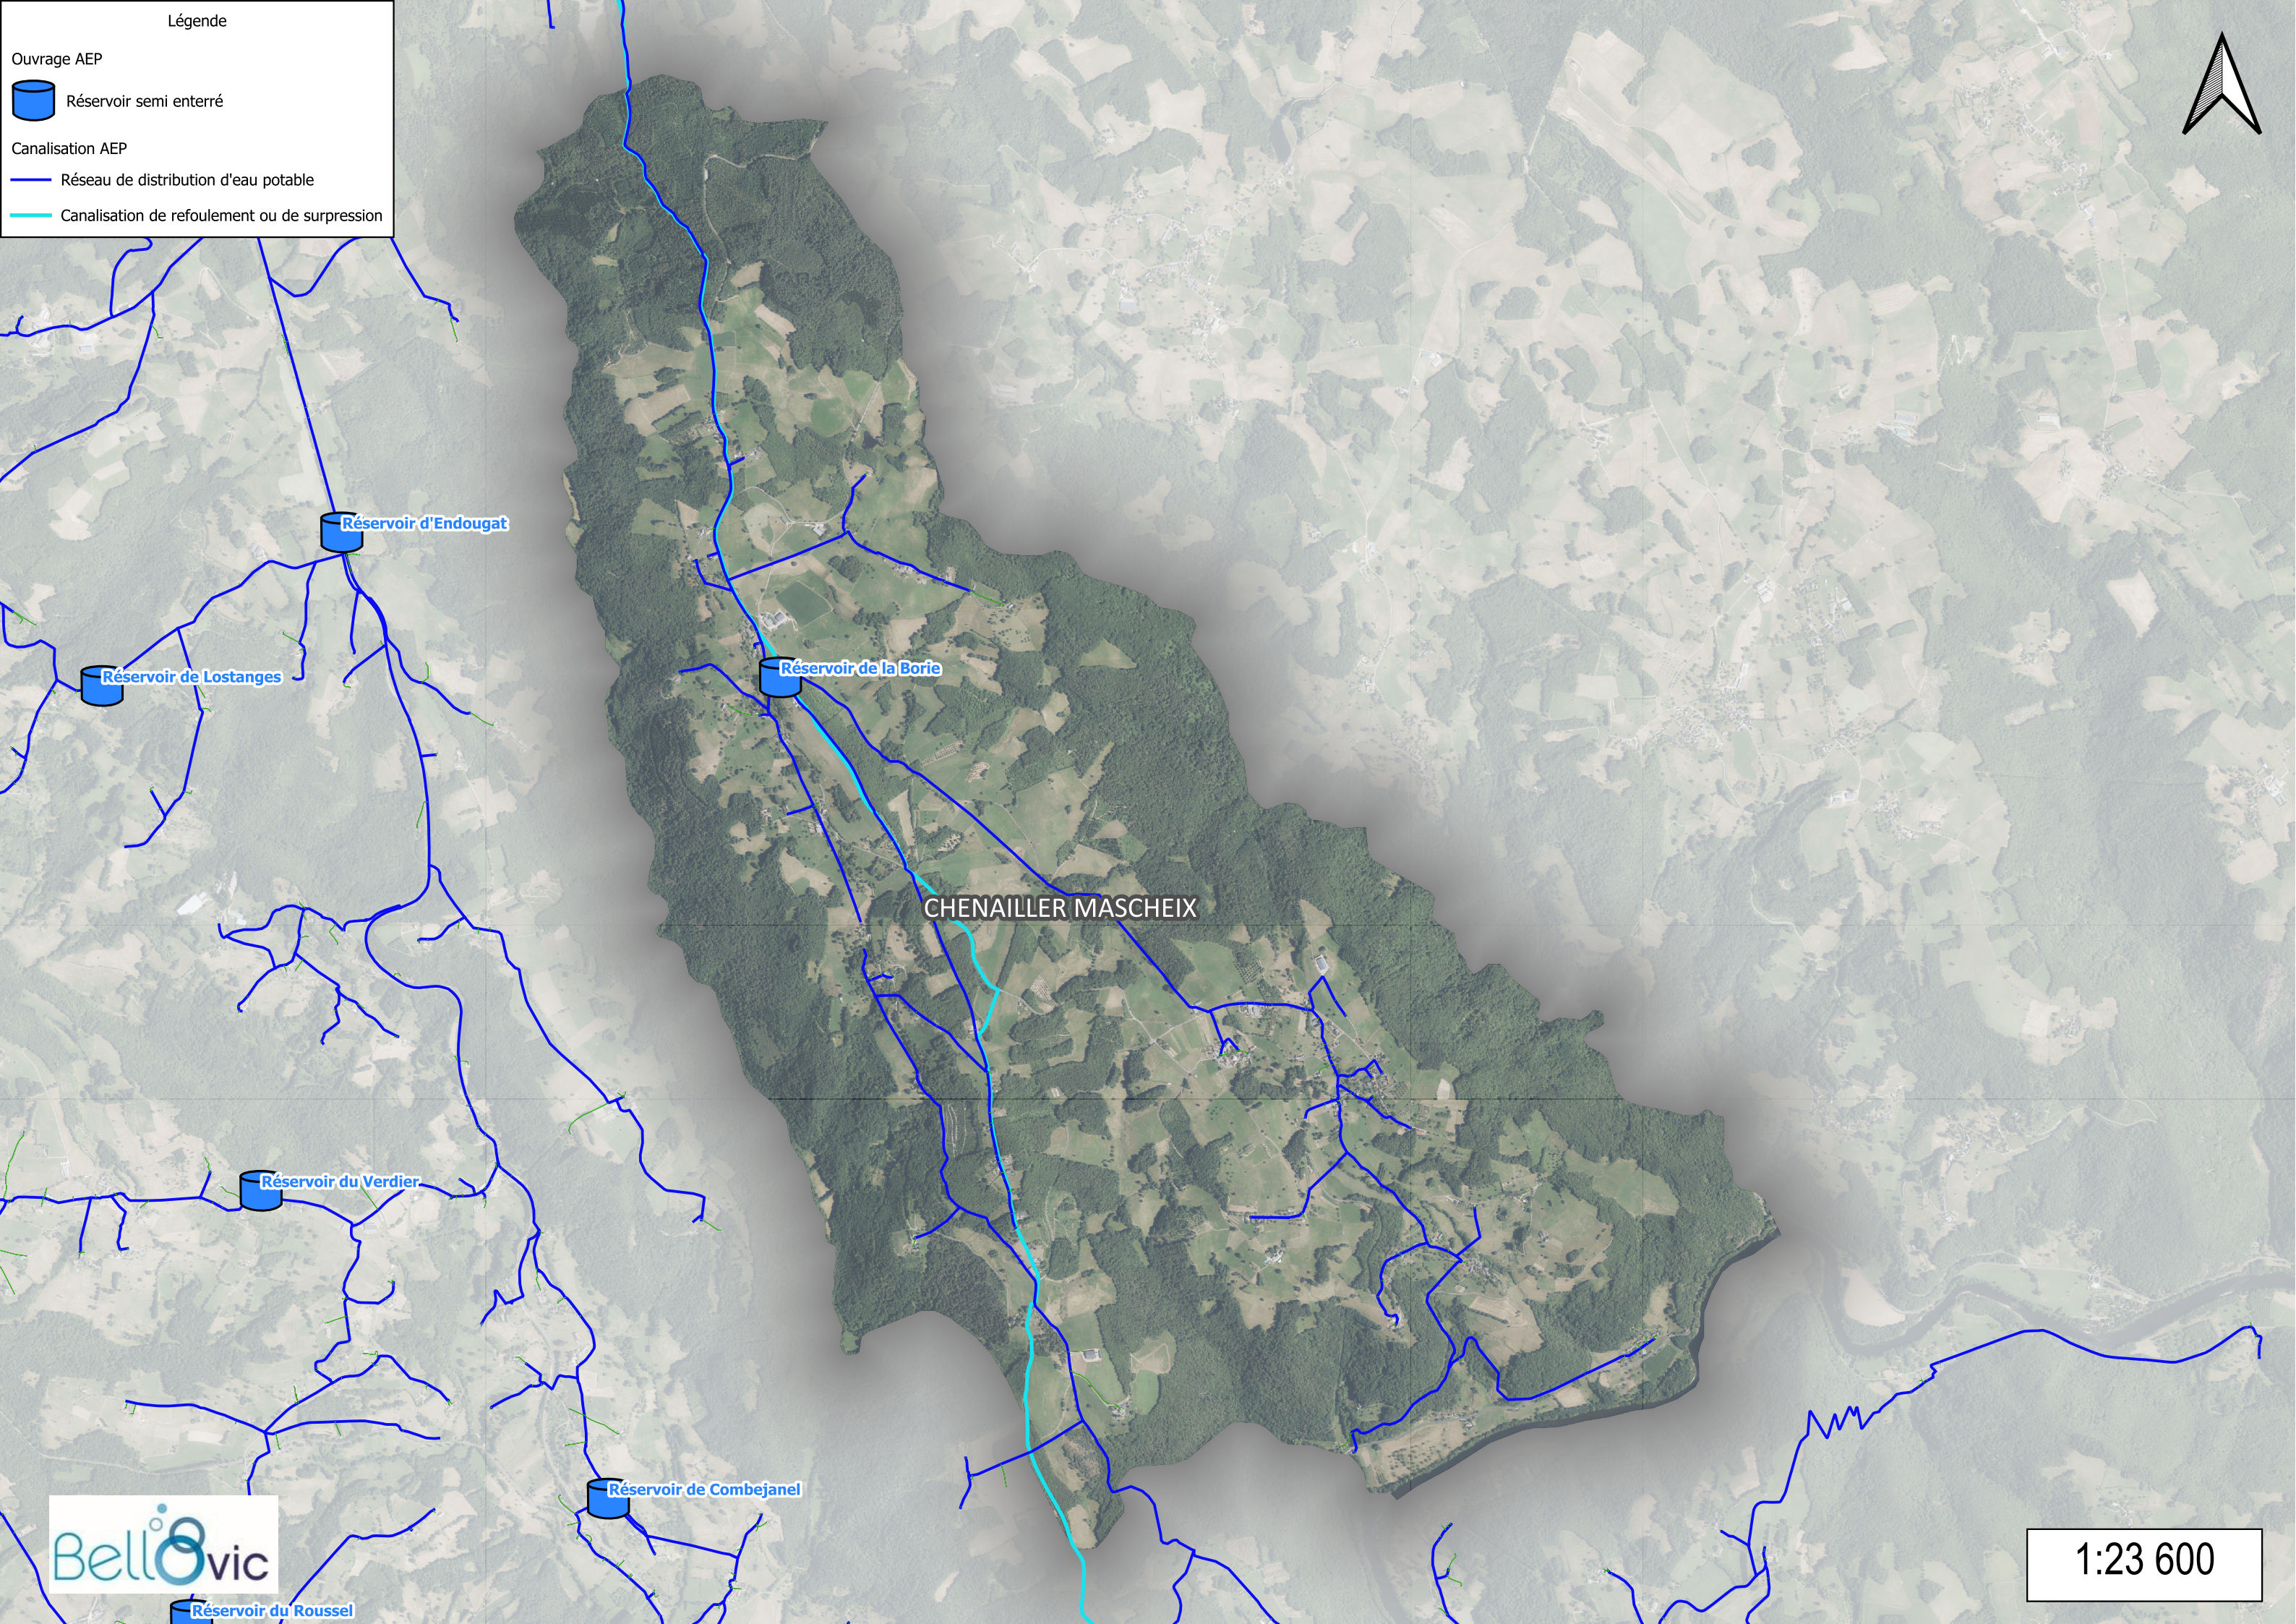

Légende

Canalisation AEP

— Réseau de distribution d'eau potable

Réservoir de Saint-Julien

Réservoir de Coquart

CHAUFFOUR SUR VELL

Réservoir de Branceilles

Légende

Ouvrage AEP

- Reservoir semi enterré

Canalisation AEP

- Reseau de distribution d'eau potable
- Canalisation de refoulement ou de surpression

CHENAILLER MASCHEIX

Légende

Ouvrage AEP

- Réservoir semi enterré

Canalisation AEP

- Réseau de distribution d'eau potable
- Canalisation de refoulement ou de surpression

Légende

Ouvrage AEP

 Réservoir semi enterré

Canalisation AEP

 Réseau de distribution d'eau potable

Réservoir de Curemonte

Légende

Ouvrage AEP

- Réservoir surélevé

Canalisation AEP

- Réseau de distribution d'eau potable
- Canalisation de refoulement ou de surpression

Réservoir de la Bitarelle

Réservoir du Planchat

Réservoir de Lescurotte