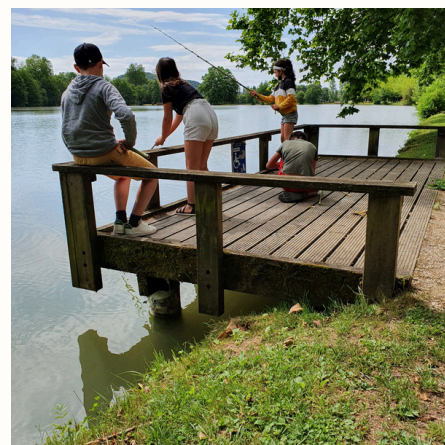

LA MINI CORREZIENNE

LA GAZETTE DES FAMILLES